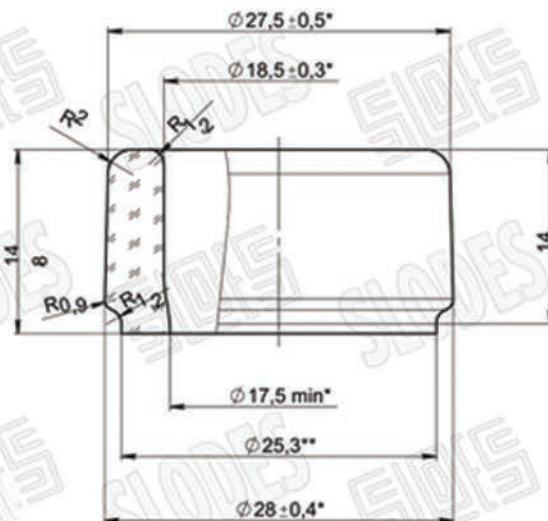

СЛОДЭС

ВИД СПЕРЕДИ

ВИД СЛЕВА

Венчик типа ПК-28
МАСШТАБ 3:1

ВИД СЗАДИ

ВИД СНИЗУ

Номинальная вместимость 500 мл
 Полная вместимость 516 ⁺¹⁰/₋₅ мл
 Масса рекомендуемая 460 ± 10 г
 * - Контролируемые размеры

Изм.	Лист	№ докум.	Подп.	Дата	Бутылка Гранит вместимостью 500 мл Стекло тарное	Лит.	Масса	Масштаб
Разраб.				5.02.18				
Пров.						Лист		Листов
Т.контр.								
Н.контр.								
Утв.								