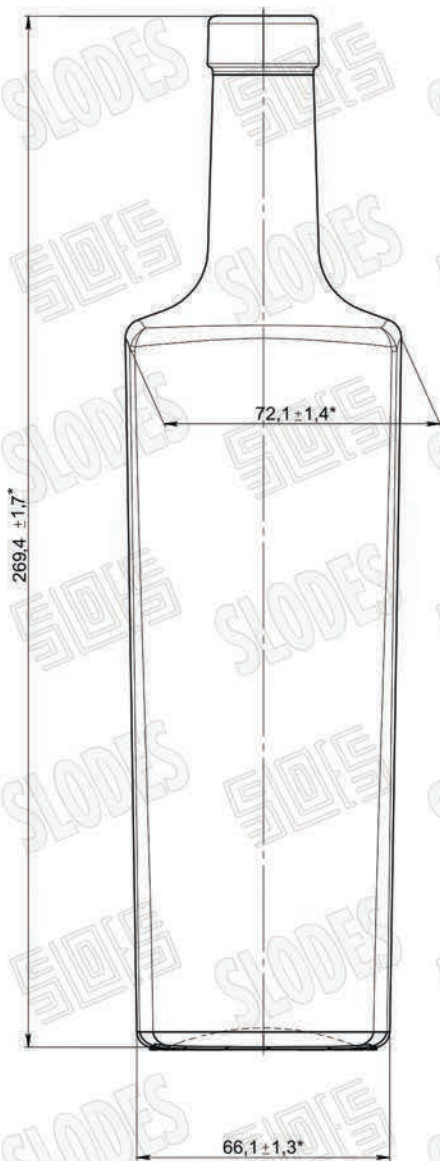

СЛОДЭС

ВИД СПЕРЕДИ

ВИД СЛЕВА

Венчик типа ПК-28
МАСШТАБ 3:1

ВИД СЗАДИ

ВИД СНИЗУ

Номинальная вместимость 500 мл
 Полная вместимость 516 ⁺¹⁰/₋₅ мл
 Масса рекомендуемая 460 ± 10 г
 * - Контролируемые размеры

Изм.	Лист	№ докум.	Подп.	Дата	Бутылка Гранит вместимостью 500 мл Стекло тарное	Лит.	Масса	Масштаб
Разраб.				5.02.18				
Пров.						Лист		Листов
Т.контр.								
Н.контр.								
Утв.								