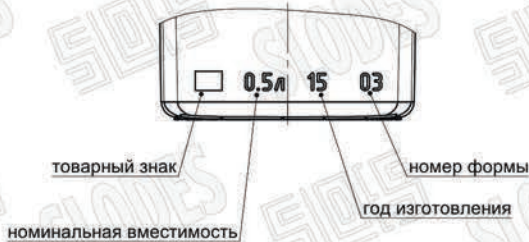

СЛОДЭС

ВИД СПЕРЕДИ

ВИД СЛЕВА

Венчик типа ПК-28
МАСШТАБ 3:1

ВИД СЗАДИ

ВИД СНИЗУ

Номинальная вместимость 500 мл
 Полная вместимость 516 ⁺¹⁰/₋₅ мл
 Масса рекомендуемая 460 ± 10 г
 * - Контролируемые размеры

Изм.	Лист	№ докум.	Подп.	Дата	Бутылка Гранит вместимостью 500 мл Стекло тарное	Лит.	Масса	Масштаб
Разраб.				5.02.18				
Пров.						Лист		Листов
Т.контр.								
Н.контр.								
Утв.								